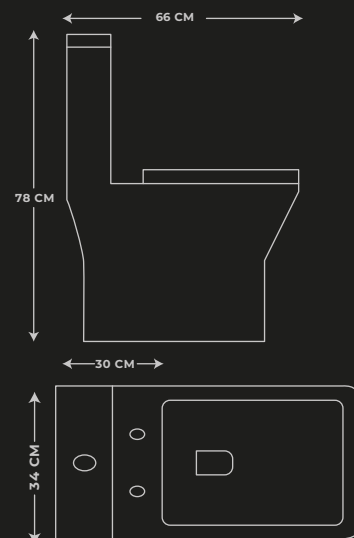

## CARACTERÍSTICAS

<b>Modelo</b>	One Pice
<b>Color</b>	Blanco
<b>Material</b>	Loza sanitaria vitrificada
<b>Acabado</b>	Brillante
<b>Tapa asiento</b>	Cierre lento
<b>Anillo</b>	Cerrado - Multijet
<b>Sifón</b>	Oculto
<b>Distancia del drenaje</b>	30,5 Cm
<b>Diseño</b>	Cuadrado
<b>Peso</b>	53 Kg
<b>Consumo</b>	3,5 Lts Líquidos - 4,8 Lts Sólidos
<b>Garantía</b>	5 años Acabado superficial de la porcelana

MULTIJET

Doble descarga

Descarga

\*NOTA: La fotografía del producto es ilustrativa, algunos atributos de color y textura pueden variar de acuerdo con la resolución de su pantalla y diferir de la realidad. \*60% De ahorro de agua frente a consumos tradicionales de 15 años que descargan hasta 18 litros.

## DIMENSIONES

Estas dimensiones son nominales y pueden variar entre modelos, tolerancia de +/- 1Cm