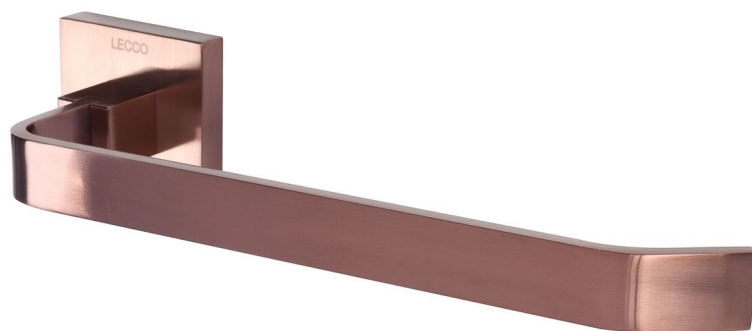

TOALLERO CORTO NIAGARA

LECCO

CARACTERÍSTICAS

| | |
|-----------------|----------------------|
| Material | Latón |
| Acabado | Rosa mate |
| Uso | Residencial |
| Garantía | 5 años en estructura |
| | 1 año en el acabado |
| Peso | 0,32 kg |