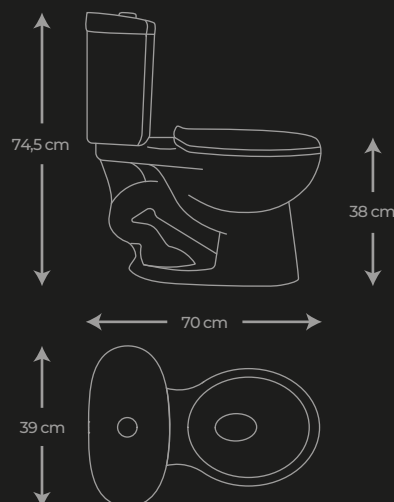

SANITARIO PIACENZA

LECCO

CARACTERÍSTICAS

Modelo	Two piece
Color	Blanco
Material	Porcelana
Acabado	Brillante
Tapa asiento	Cierre rápido
Anillo	2.8 cm
Sifón	Sifón jet
Distancia del drenaje	30,5 cm
Diseño	Redondo
Peso	32 kg
Consumo	4 lt líquidos - 5,5 lt sólidos

Descarga

*NOTA: La fotografía del producto es ilustrativa, algunos atributos de color y textura pueden variar de acuerdo con la resolución de su pantalla y diferir de la realidad. *70% De ahorro de agua frente a consumos tradicionales de 15 años que descargan hasta 18 litros.

CUIDADO Y MANTENIMIENTO

- **Tecnología de descarga multijet:** Pequeñas salidas que distribuyen el agua con una presión uniforme alrededor de toda la taza. Esto genera una limpieza eficiente con un solo vaciado.
- Anillo cerrado que facilita la limpieza y reduce los gérmenes.
- El agua es dirigida hacia las paredes del sanitario a través del orificio del anillo permitiendo un mejor aseo.
- Sifón de 2" (51mm) de diámetro.
- Botón y válvula de doble descarga.
- Conexión paso de agua: Requiere acople de 1/2" x 1/2" (no incluido).
- Garantía de por vida por defectos de fabricación en la porcelana sanitaria.
- Garantía de 3 años en los mecanismos de descarga internos como válvulas de entrada y de salida.
- Garantía de 1 año en el asiento para la taza de cierre suave.

DIMENSIONES

Estas dimensiones son nominales y pueden variar entre modelos, tolerancia de +/- 1Cm