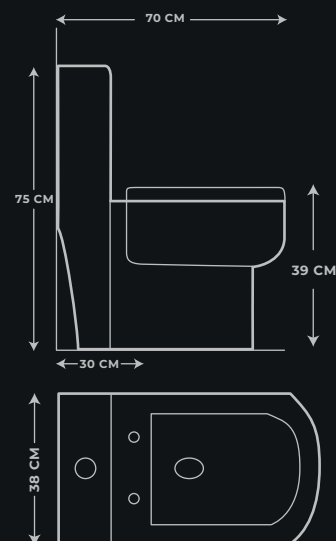

SANITARIO ONE PIECE LAZIO

LECCO

CARACTERÍSTICAS	
Modelo	One Pice
Color	Blanco
Material	Loza sanitaria vitrificada
Acabado	Brillante
Tapa asiento	Cierre lento
Anillo	Cerrado - Multijet
Sifón	Esmaltado Oculto
Distancia del drenaje	30,5 Cm
Diseño	Alongado
Peso	54 Kg
Consumo	3Lts Líquidos - 4,8 Lts Sólidos

MULTIJET

Doble descarga

1200g

Descarga

*NOTA: La fotografía del producto es ilustrativa, algunos atributos de color y textura pueden variar de acuerdo con la resolución de su pantalla y diferir de la realidad. *60% De ahorro de agua frente a consumos tradicionales de 15 años que descargan hasta 18 litros.

CUIDADO Y MANTENIMIENTO

- **Tecnología de descarga multijet:** Pequeñas salidas que distribuyen el agua con una presión uniforme alrededor de toda la taza. Esto genera una limpieza eficiente con un solo vaciado.
- Anillo cerrado que facilita la limpieza y reduce los gérmenes.
- El agua es dirigida hacia las paredes del sanitario a través del orificio del anillo permitiendo un mejor aseo.
- Sifón de 2" (51mm) de diámetro.
- Botón de descarga sencilla.
- Conexión paso de agua: Requiere acople de 1/2" x 1/2" de 60 cm (no incluido).
- Garantía de por vida por defectos de fabricación en la porcelana sanitaria.
- Garantía de 3 años en los mecanismos de descarga internos como válvulas de entrada y de salida.
- Garantía de 1 año en el asiento para la taza de cierre suave.

DIMENSIONES

Estas dimensiones son nominales y pueden variar entre modelos, tolerancia de +/- 1Cm